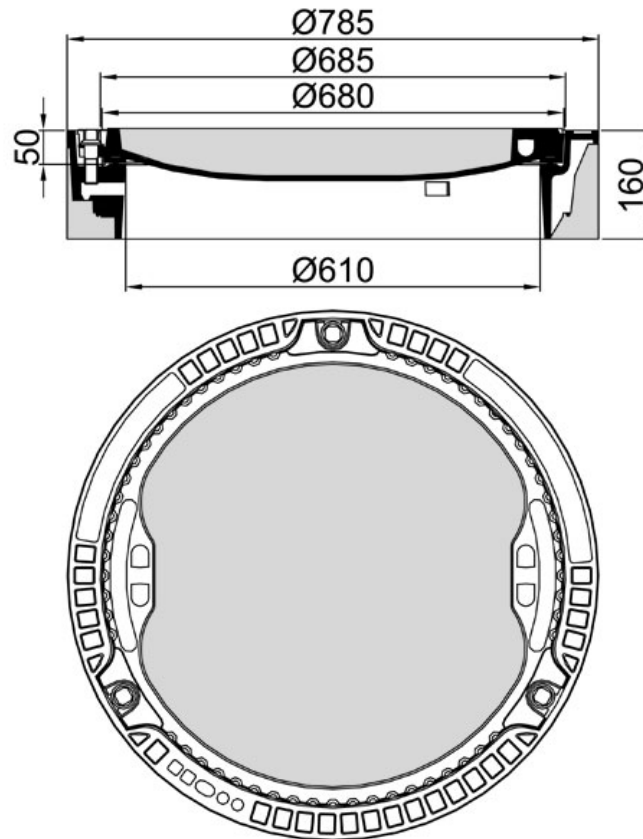

Schachtabdeckung Klasse D 400

Verteilerschächte Klasse D

104170

Ausschreibungstext:

Schachtabdeckung Klasse D 400
rund, ohne Ventilation, tagwasserdicht bis 0,5 bar,
Kennmaß \varnothing 610 mm,
Rahmenhöhe 160 mm.

Rahmen aus Beton-Guss
Deckel aus Beton-Guss ohne Ventilation, tagwasserdicht mit NBR-Dichtung
und 3 Schraubverschlüssen

Entsprechend DIN EN 124 und gemäß den Anforderungen der Gütesicherung nach RAL-GZ 692
(abrufbar unter www.fv-get.de).